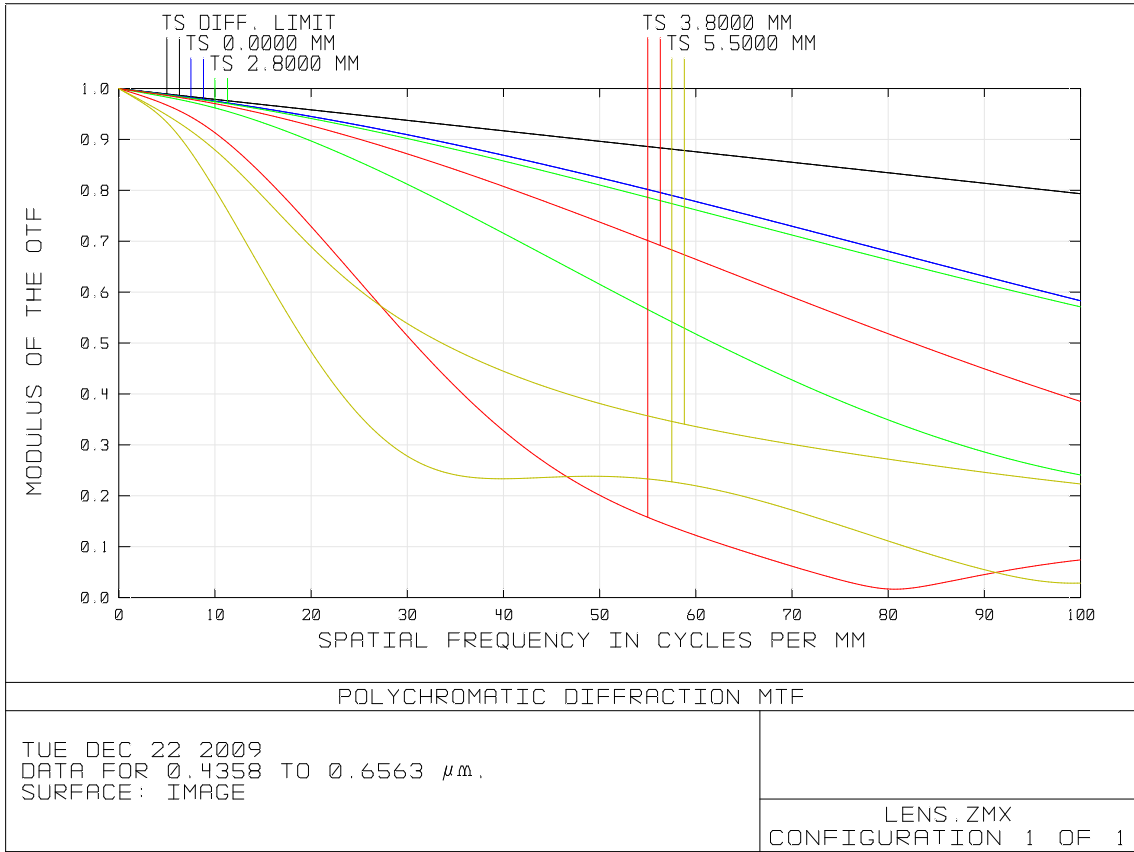

LN5JCM-V MTF

Object : ∞ F2.8

Object : 0.3m F2.8