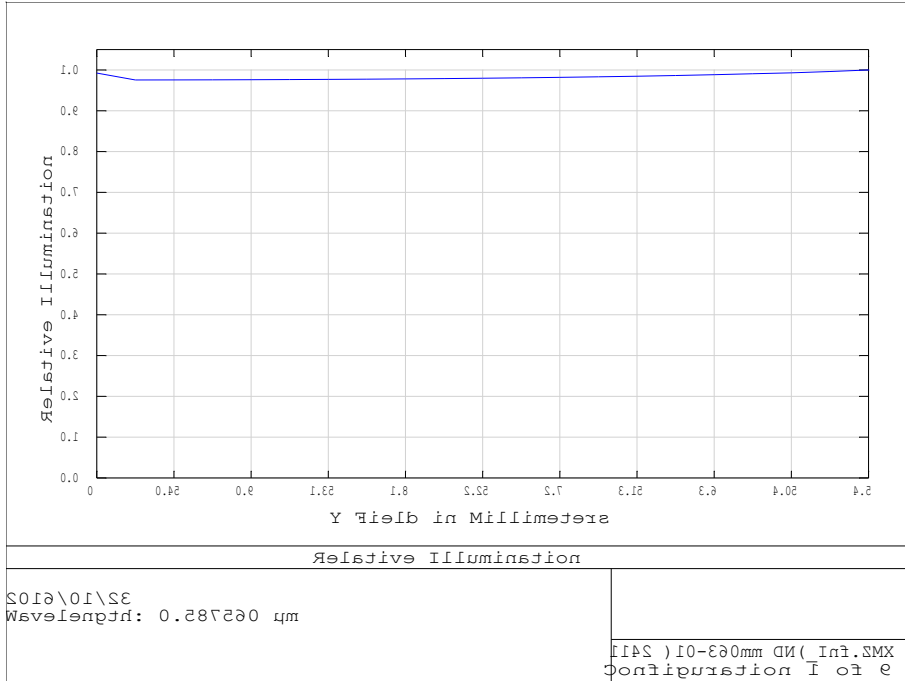

LMZ10360

f=10mm

f=360mm