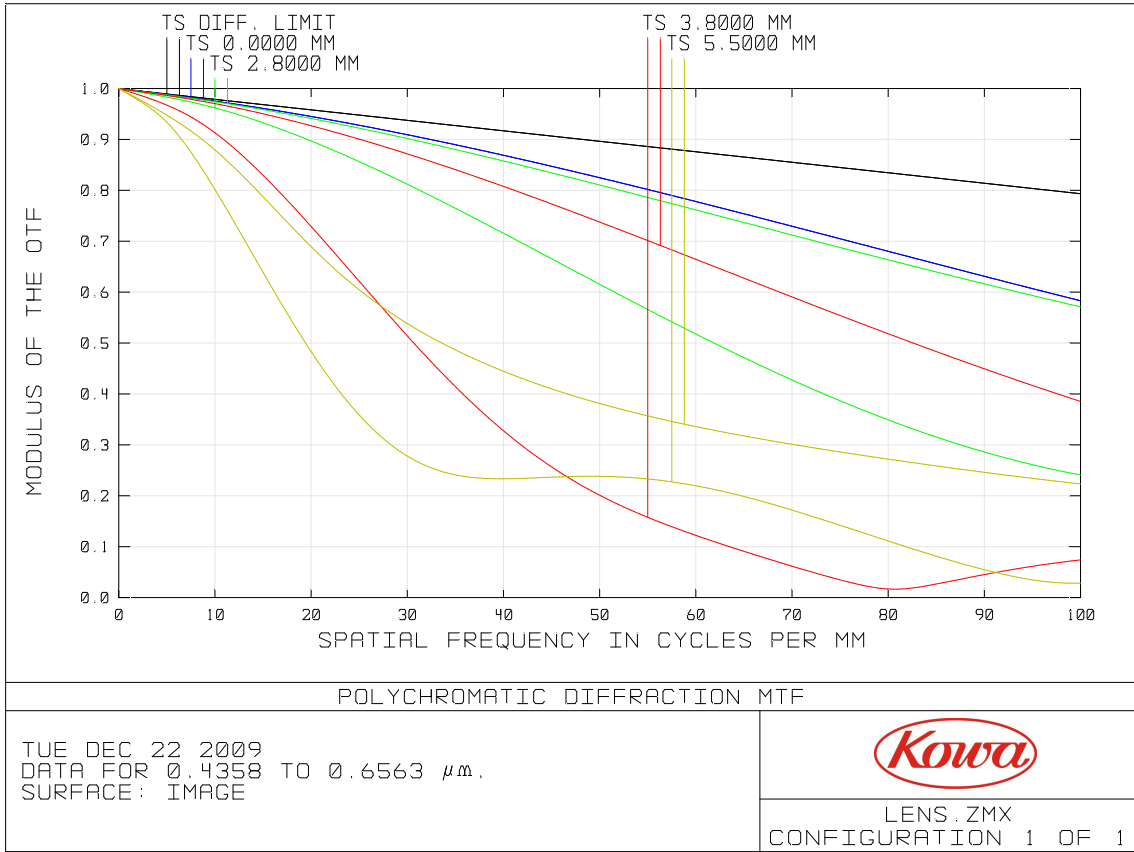

LN5JCM-V MTF

Object : ∞ F2.8

Object : 0.3m F2.8