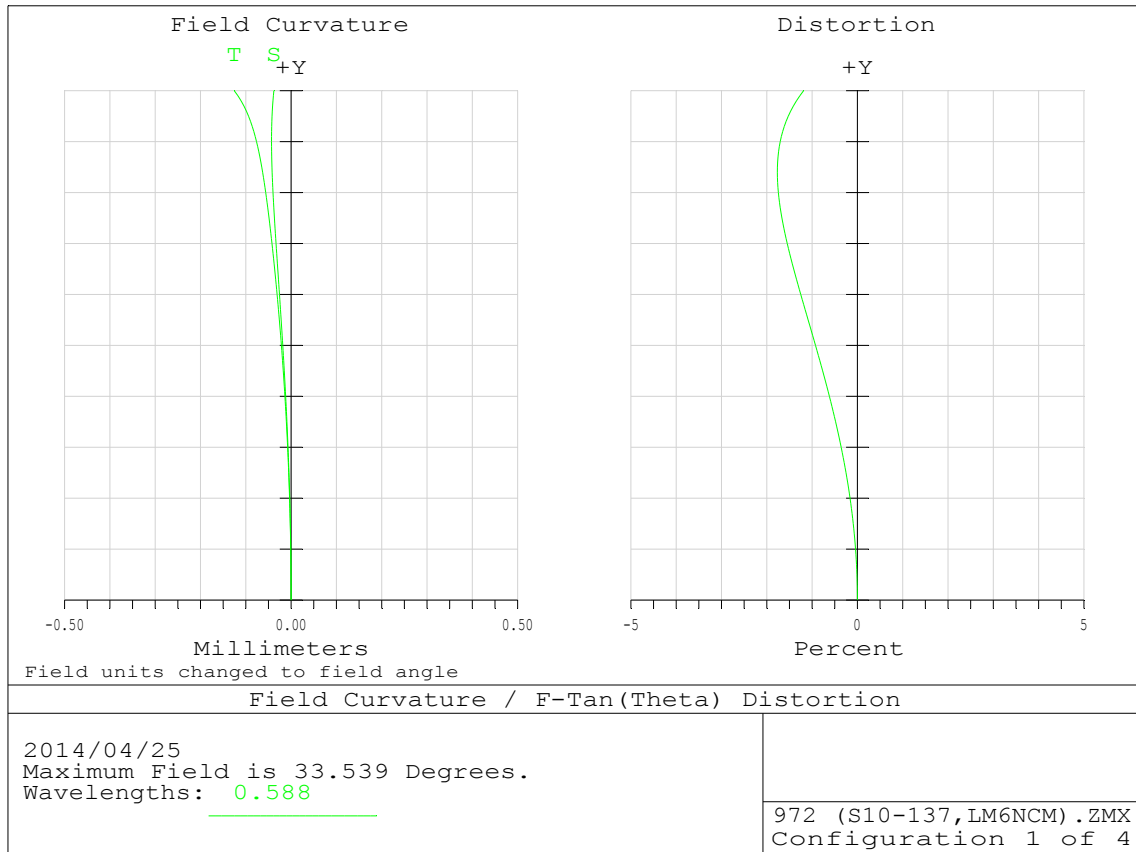

LM6NCM DISTORTION

Object : Infinity

Object : 0.3m

Object : 0.1m