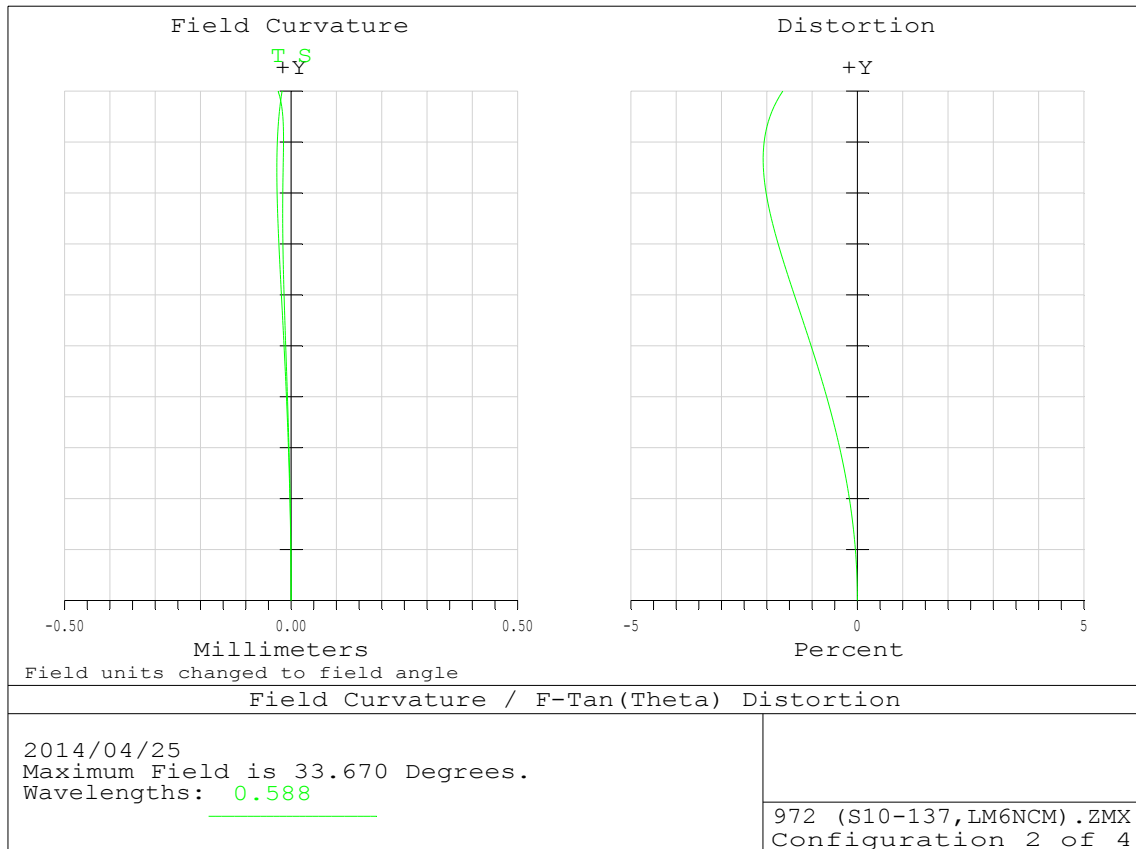

LM6NCM DISTORTION

Object : Infinity

Object : 0.3m

Object : 0.1m