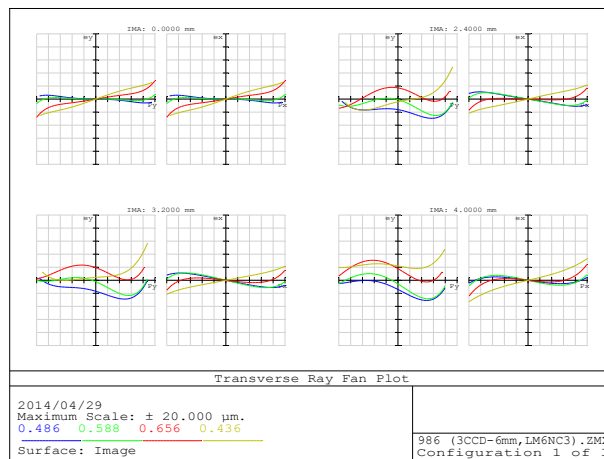

LM6NC3

Object : Infinity

Object : 500mm