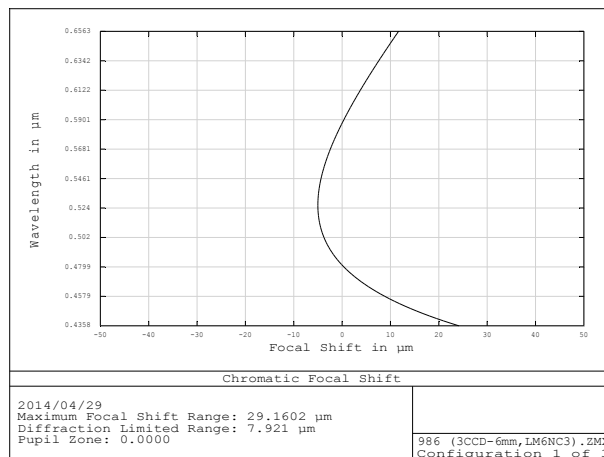

LM6NC3

Object : Infinity

Object : 500mm