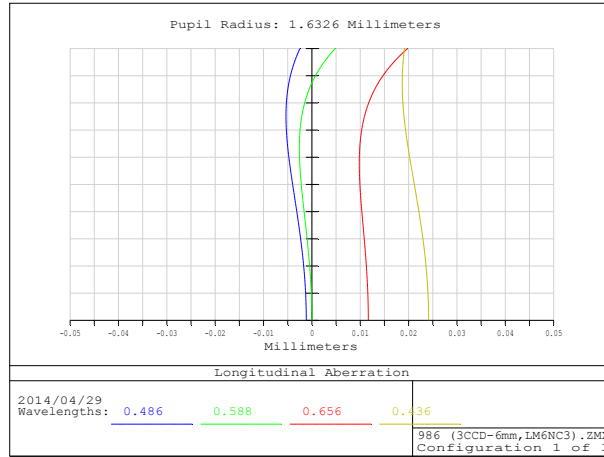

LM6NC3

Object : Infinity

Object : 500mm