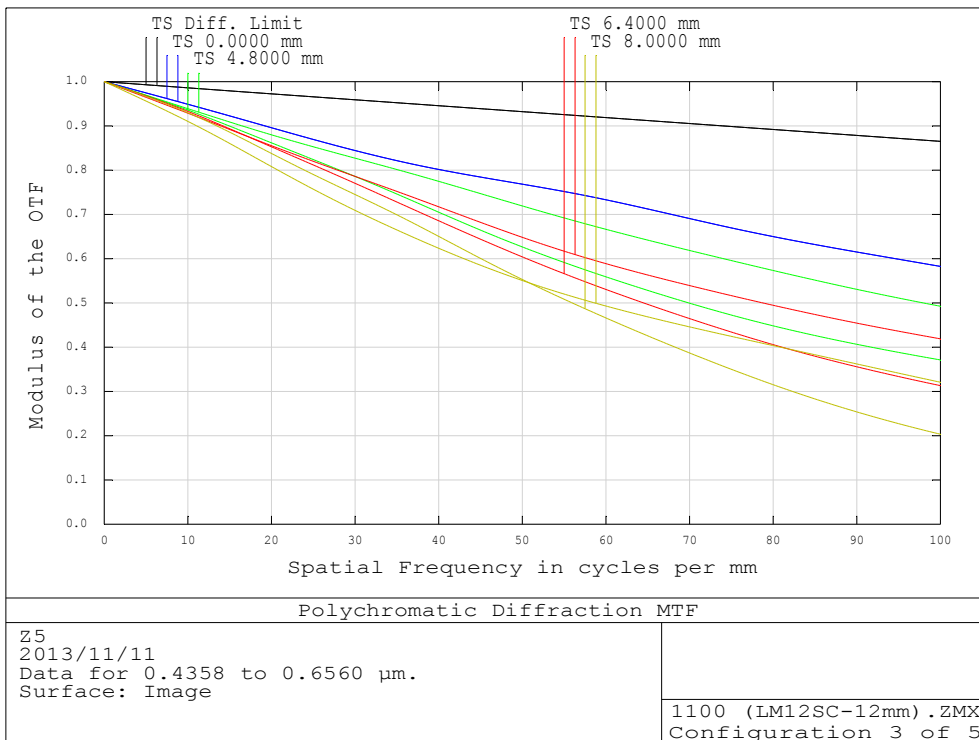

LM12SC MTF

Object : Infinity

F1.8

Object : 300mm

F1.8

Object : 100mm

F1.8