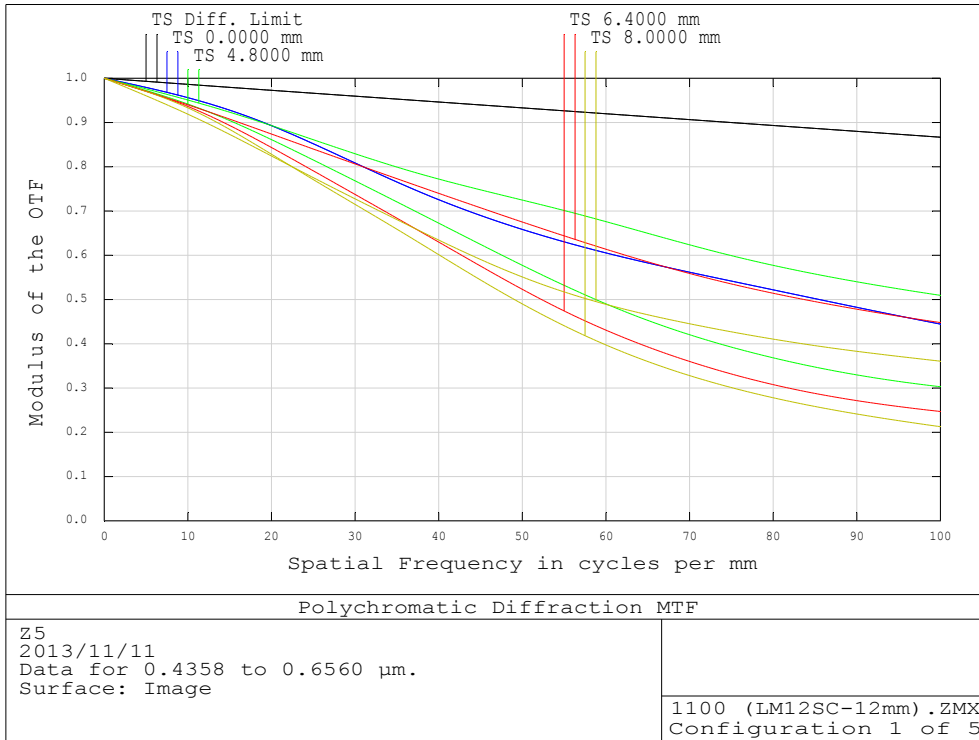

LM12SC MTF

Object : Infinity

F1.8

Object : 300mm

F1.8

Object : 100mm

F1.8