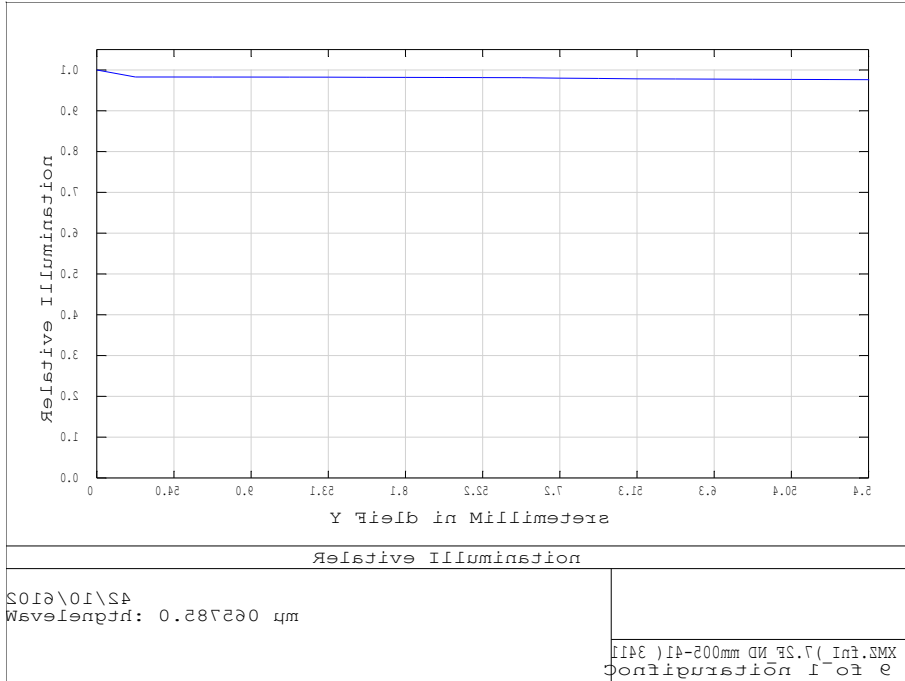

LMZ14500

f=14mm

f=500mm